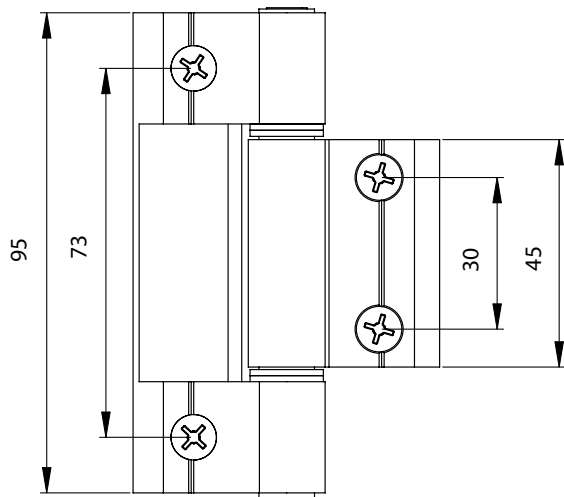

## Cerniera a pettine per G.A.

### disegno tecnico

### Descrizione

Cerniera in alluminio estruso a pettine. Indicata per finestre o porte di grandi dimensioni a giunto aperto.

Piastrine di fissaggio in acciaio inox filettate. Boccole in nylon. Perno in acciaio inox sfilabile.

### schema di montaggio