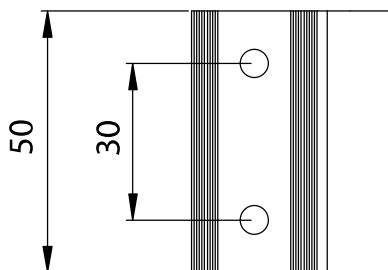

Cerniera reversibile per G.A.

Art	Box	
161/nP	50	

Descrizione

Cerniera in alluminio estruso reversibile per infissi a giunto aperto, forata e svasata.
 Boccole in nylon. Perno in acciaio inox o perno in acciaio con guaina in nylon e tappi.
 Piastrine e viti in acciaio inox.
 Finiture: grezzo, Colorazioni RAL, RAL Ox Argento, RAL Ox Bronzo, Elettrocolore medio o nero.

disegno tecnico

Reversible hinge made of extruded aluminium, flared and with holes, for open-joint door frames.

Pin made of stainless steel pin with nylon sheath and plugs. Plates made of stainless steel. Nylon bushes.

Finish: Rough, RAL colours, RAL Ox Silver, RAL Ox Bronze. Medium or black electro-colours.

schema di montaggio

Profili

Art.	Serie
161/1P	NC 45 International
161/2P	Domal Stopper
161/6P	Nuovo NC 40
161/14P	Domal Stopper 3° Anta
161/15P	NC 45 International 3° Anta
161/18P	Serie 8000 - Persiana Rustica