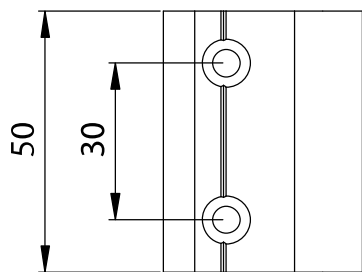

Cerniera reversibile per G.A.

Art	Box	
161/nP	50	

Descrizione

Cerniera in alluminio estruso reversibile per infissi a giunto aperto, forata e svasata.
 Boccole in nylon. Perno in acciaio inox o perno in acciaio con guaina in nylon e tappi.
 Piastrine e viti in acciaio inox.
 Finiture: grezzo, Colorazioni RAL, RAL Ox Argento, RAL Ox Bronzo, Elettrocolore medio o nero.

disegno tecnico

Reversible hinge made of extruded aluminium, flared and with holes, for open-joint door frames.

Pin made of stainless steel pin with nylon sheath and plugs. Plates made of stainless steel. Nylon bushes.

Finish: Rough, RAL colours, RAL Ox Silver, RAL Ox Bronze. Medium or black electro-colours.

schema di montaggio

Profili

Art.	Serie
161/1P	NC 45 International
161/2P	Domal Stopper
161/6P	Nuovo NC 40
161/14P	Domal Stopper 3° Anta
161/15P	NC 45 International 3° Anta
161/18P	Serie 8000 - Persiana Rustica