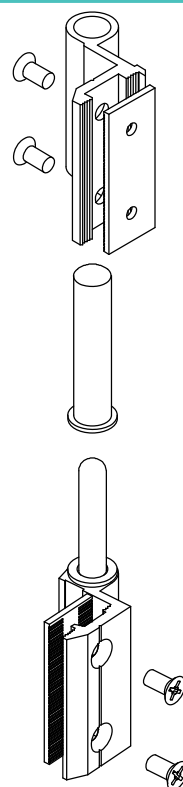

Cerniera reversibile per G.A.

Art	Box	
161/nP	50	

Descrizione

Cerniera in alluminio estruso reversibile per infissi a giunto aperto, forata e svasata.
 Boccole in nylon. Perno in acciaio inox o perno in acciaio con guaina in nylon e tappi.
 Piastrine e viti in acciaio inox.
 Finiture: grezzo, Colorazioni RAL, RAL Ox Argento, RAL Ox Bronzo, Elettrocolore medio o nero.

disegno tecnico

Reversible hinge made of extruded aluminium, flared and with holes, for open-joint door frames.

Pin made of stainless steel pin with nylon sheath and plugs. Plates made of stainless steel. Nylon bushes.

Finish: Rough, RAL colours, RAL Ox Silver, RAL Ox Bronze. Medium or black electro-colours.

schema di montaggio

Profili

Art.	Serie
161/1P	NC 45 International
161/2P	Domal Stopper
161/6P	Nuovo NC 40
161/14P	Domal Stopper 3° Anta
161/15P	NC 45 International 3° Anta
161/18P	Serie 8000 - Persiana Rustica